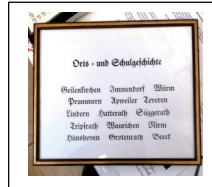

Liebe Freunde des Schulmuseums Historisches Klassenzimmer Immendorf

Das Museumsjahr 2023 ist angelaufen. Es brachte uns schon über 100 Besucher im ersten Monat. Wir begrüßen Sie herzlich mit dem ersten Newsletter in diesem Jahr. Dazu hoffen und wünschen wir, dass es für jeden persönlich glücklich und für uns alle friedvoll weiter gehen möge. Und wir sind bestrebt um interessante Nachrichten aus dem Schulmuseum mit hoffentlich Lesevergnügen beim Newsletter.

Archivarin
Annemarie Veckes

Eindrücke aus dem Archiv (Fotos)

- Die langjährige und fachkundige Archivarin und Mitarbeiterin Annemarie Veckes aus Lindern ist fast täglich damit beschäftigt, das wertvolle Archiv aktuell zu halten. Damit bewältigt sie eine enorme ehrenamtliche Arbeit.
- Über 80 Ordner mit Dokumenten aus Schulen und Ortsteilen von Geilenkirchen (Klassenlisten und Klassenfotos)
- Angebot für den Geschichtsunterricht an weiterführenden Schulen: Quellenerkundung an Originalen

Aus einer alten Fibel
von 1950

Wer kennt noch den pädagogischen Zeigefinger für die Jüngsten?

Dieses Sätzchen lernte früher jedes Kind als erstes auswendig. Bremse für Neugier und Erkundung!

**Messer, Nadel, Schere, Licht
sind für kleine Kinder nicht!**