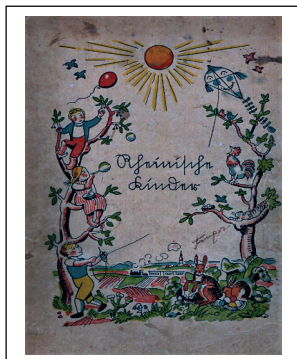

Was liegt denn da am Strand?

Kinder von heute sind durch Urlaube in vielen Regionen, Fernsehen und Internet vertraut mit Lebewesen, die nicht direkt mit ihrer Lebensumwelt verbunden sind. Die Schule von früher war stolz darauf, wenn sie dies in naturkundlichen Sammlungen Schülern präsentieren konnte: Muscheln aus dem Lebensraum Meer, Insekten und Falter oder ein Model-Querschnitt durch einen Ameisen-Haufen. Einen interessanten Einblick in diesen Bereich von Sammlungen zeigen wir in unserem Museum. Die ca. 20 Schaukästen mit Schmetterlingen in ihren Entwicklungsstadien stammen aus einer Schule im Saarland. Eine Lehrerin aus Düsseldorf brachte sie zu uns (Entomologie – Wissenschaft von den Insekten).